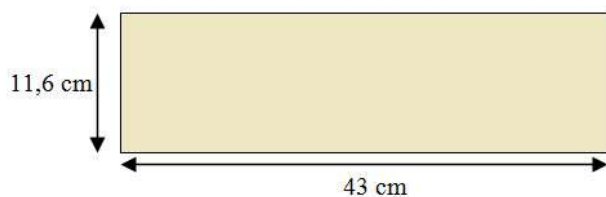

Obklad z umělého kamene
Série BSL – lámáný mramor

www.magicrete.cz

www.kamen-ploty.cz

Název (barva)	Obklad plošný		
	Rozměr prvků*	Váha 1m ²	Standardní balení
Arizona Aurum Basel / Basel Gloss Bari Bremen Casablanka Davos Hannover Malaga Sanremo	430 x 116 mm 215 x 116 mm Tloušťka 20 - 27 mm	40 kg	Kartonová krabice 0,5m ² 18 m ² na paletě
	Obklad rohový		
	Vnější rozměr 215x107x116 mm Vnitřní rozměr 190x82x116 mm Tloušťka do 20 - 27 mm	17 kg/bm	Kartonová krabice 10 ks (1,16 bm)

* - Tolerance uvedených rozměrů je +/-5 mm

Formát výrobku – balení již obsahuje vhodnou kombinací uvedených rozměrů:

Rohový díl:

Výrobce:

Magicrete © s.r.o., Chrášťany 140, 252 19 Rudná u Prahy, Česká republika
 Tel. +420-257 951 521, fax +420-251 619 289, e-mail: info@magicrete.cz