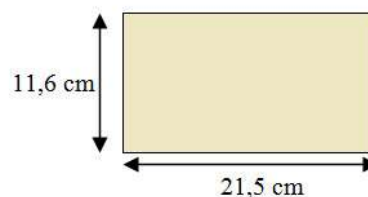

Obklad z umělého kamene
Série BSL – lámáný mramor

www.magicrete.cz

www.kamen-ploty.cz

Název (barva)	Obklad plošný		
	Rozměr prvků*	Váha 1m ²	Standardní balení
Arizona Aurum Basel / Basel Gloss Bari Bremen Casablanka Davos Hannover Malaga Sanremo	430 x 116 mm 215 x 116 mm Tloušťka 20 - 27 mm	40 kg	Kartonová krabice 0,5m ² 18 m ² na paletě
	Obklad rohový		
	Vnější rozměr 215x107x116 mm Vnitřní rozměr 190x82x116 mm Tloušťka do 20 - 27 mm	17 kg/bm	Kartonová krabice 10 ks (1,16 bm)

* - Tolerance uvedených rozměrů je +/-5 mm

Formát výrobku – balení již obsahuje vhodnou kombinací uvedených rozměrů:

Rohový díl:

Výrobce:

Magicrete © s.r.o., Chrášťany 140, 252 19 Rudná u Prahy, Česká republika
 Tel. +420-257 951 521, fax +420-251 619 289, e-mail: info@magicrete.cz