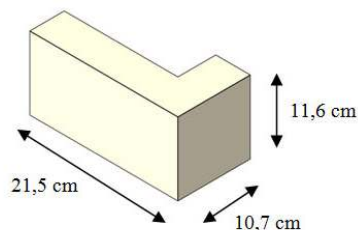

Rohový díl: